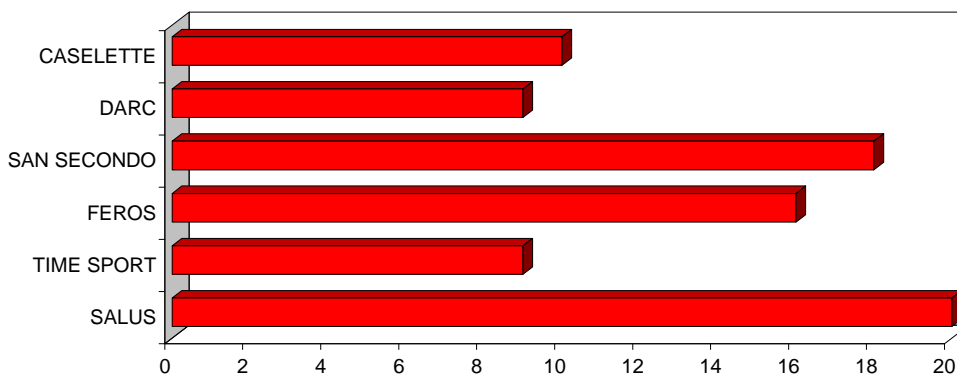

3	2	19	25	20	25	25	23	30	28	15	13
3	2	14	25	25	19	25	22	19	25	15	13
1	3	25	21	18	25	15	25	22	25		

3	0	25	21	25	21	25	19				
3	2	25	21	25	19	22	25	14	25	15	13
3	1	24	26	25	17	25	21	25	21		

3	2	25	12	25	17	21	25	23	25	15	9
3	2	21	25	25	23	17	25	25	23	15	12
3	1	14	25	25	22	25	21	25	23		

3	1	25	20	18	25	25	22	25	16		
1	3	21	25	25	17	24	26	13	25		
3	0	25	16	25	21	25	14				

3	2	19	25	25	19	21	25	25	17	15	11

2	3	27	29	25	21	27	25	19	25	11	15
3	1	23	25	25	15	25	21	25	15		
1	3	17	25	25	21	23	25	19	25		

2	3	27	25	14	25	25	22	19	25	11	15
3	1	25	18	30	32	25	9	26	24		
3	2	16	25	25	27	25	20	25	18	15	10

**PER ORDINARE LA CLASSIFICA CONTROL R (minuscolo)**

CLASSIFICA	P.ti	G.	p.v.
SALUS	22	10	8
TIME SPORT	9	9	3
FEROS	16	10	4
SAN SECONDO	18	9	6
DARC	9	9	3
CASELETTE	10	9	4

**CLASSIFICA**

Non toccare mai la zona evidenziata in grigio

Punti